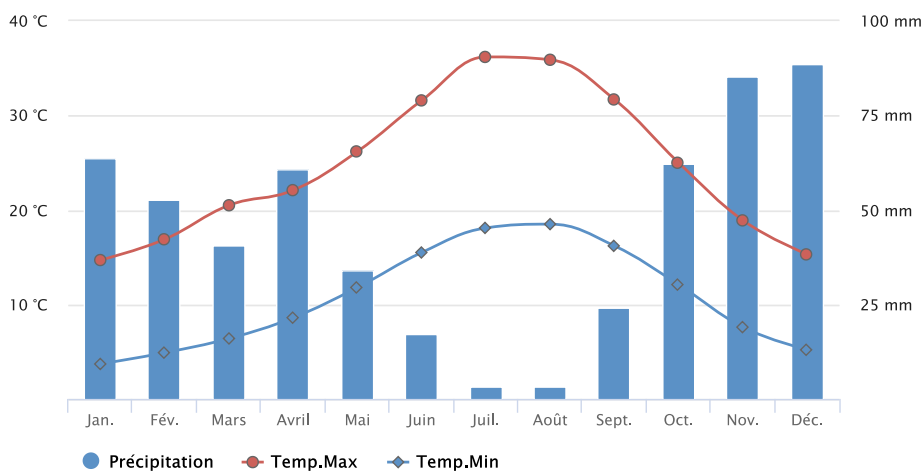

Diagrammes climatiques ESPAGNE

GIRONA

📍 41° 54' N 2° 46' E

ZARAGOZA

📍 41° 40' N 1° 01' O

CORDOBA

📍 37° 51' N 4° 50' O