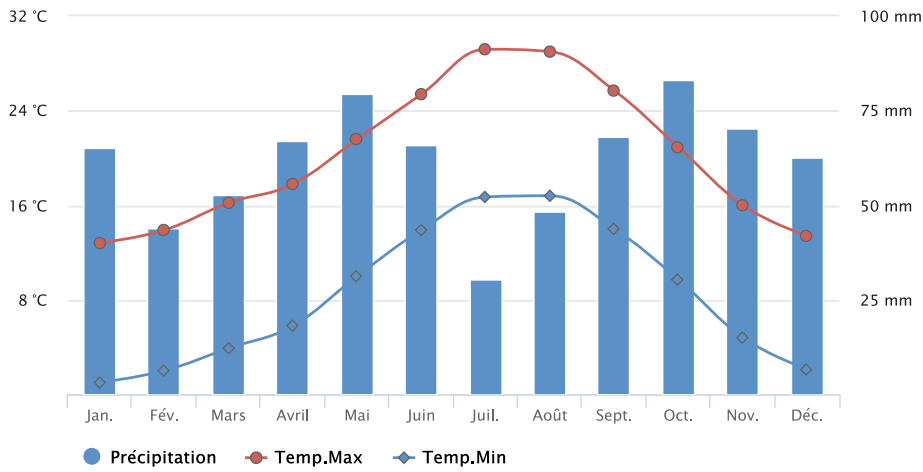

Diagrammes climatiques ESPAGNE

GIRONA

📍 41° 54' N 2° 46' E

ZARAGOZA

📍 41° 40' N 1° 01' O

CORDOBA

📍 37° 51' N 4° 50' O