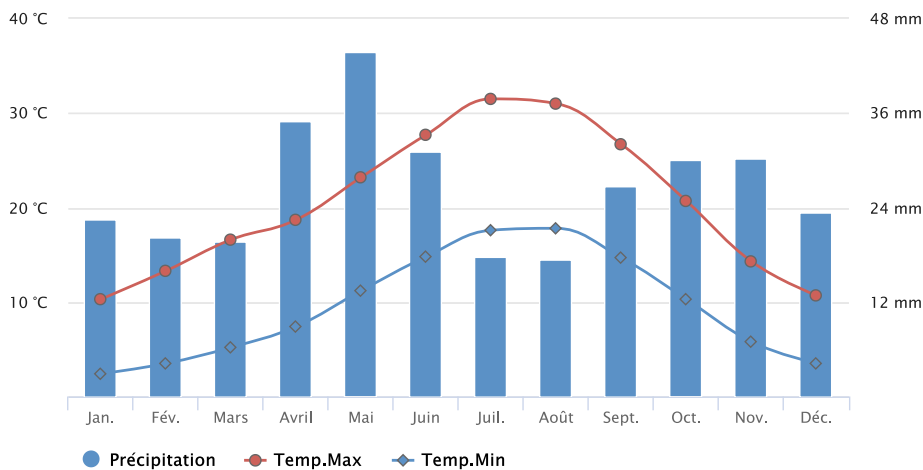

Diagrammes climatiques ESPAGNE

GIRONA

📍 41° 54' N 2° 46' E

ZARAGOZA

📍 41° 40' N 1° 01' O

CORDOBA

📍 37° 51' N 4° 50' O