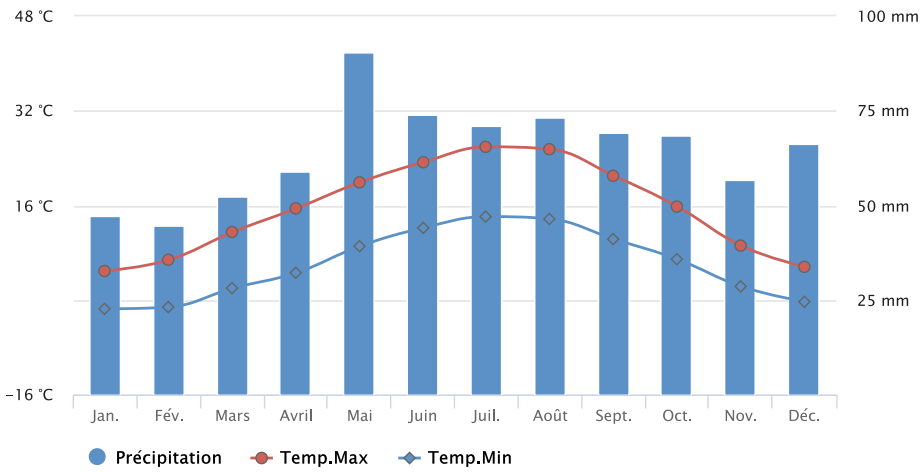

Diagrammes climatiques FRANCE

BÂLE MULHOUSE

📍 47° 36' N 7° 31' E

MONTPELLIER

📍 43° 35' N 3° 58' E

PERPIGNAN

📍 42° 44' N 2° 52' E