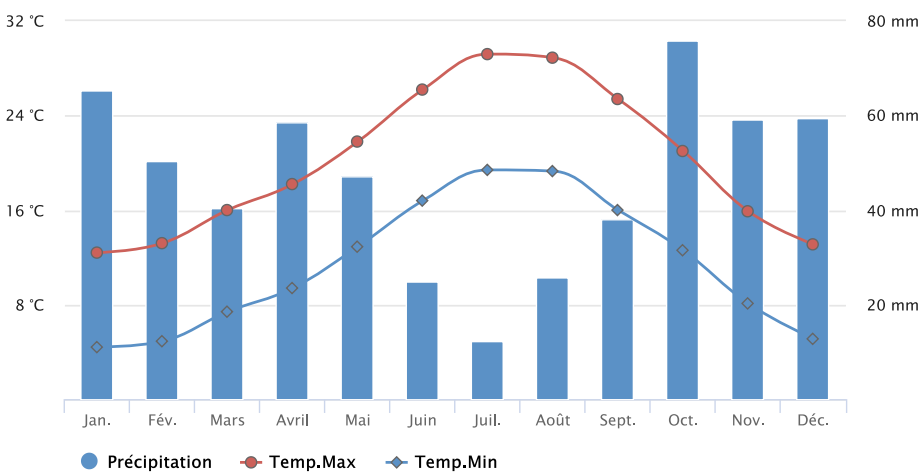

Diagrammes climatiques FRANCE

BÂLE MULHOUSE

📍 47° 36' N 7° 31' E

MONTPELLIER

📍 43° 35' N 3° 58' E

PERPIGNAN

📍 42° 44' N 2° 52' E