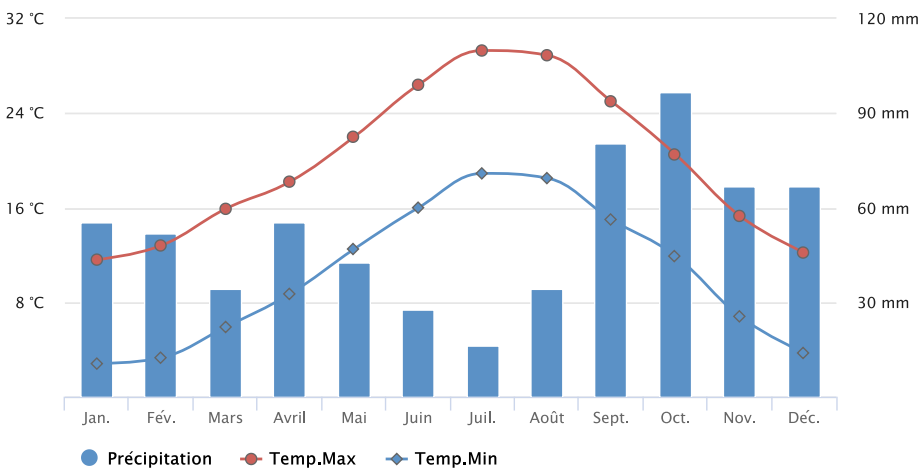

Diagrammes climatiques FRANCE

BÂLE MULHOUSE

📍 47° 36' N 7° 31' E

MONTPELLIER

📍 43° 35' N 3° 58' E

PERPIGNAN

📍 42° 44' N 2° 52' E