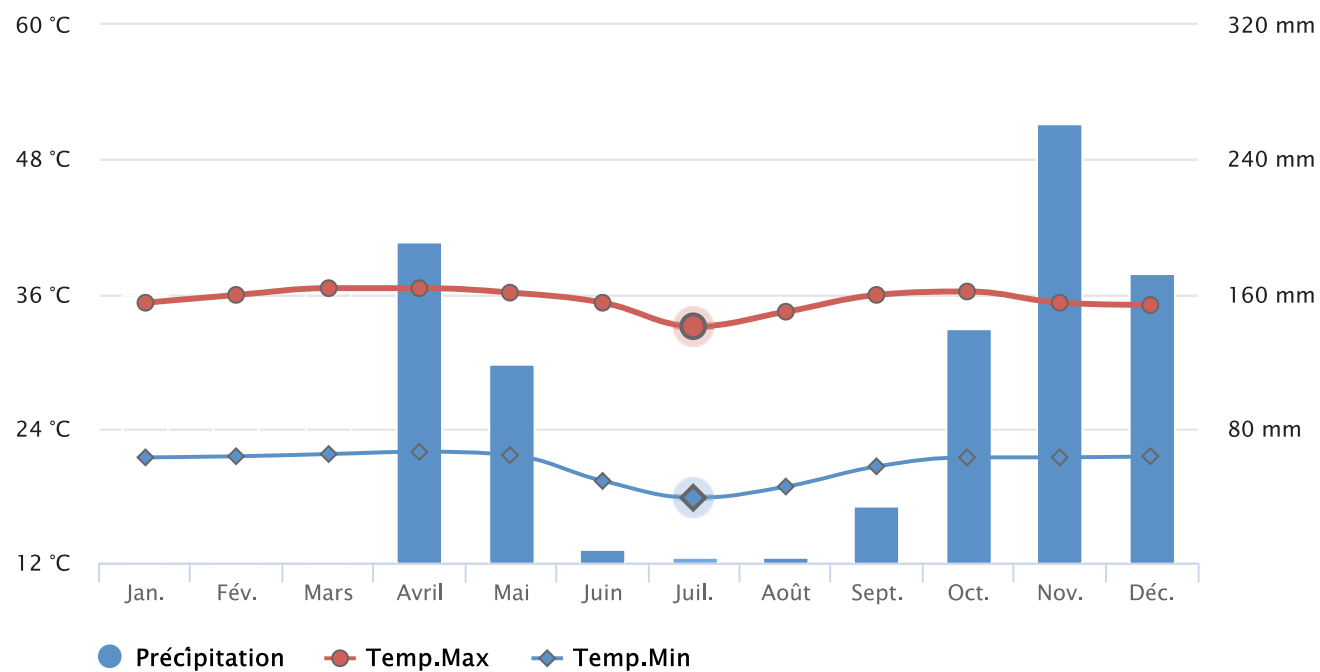

Diagramme climatique Brazzaville, CONGO

📍 Coordonnées :
4°14'49.8"S
15°15'07.0"E

Altitude :
320 m au-dessus
du niveau de la mer

Source: MétéoFrance